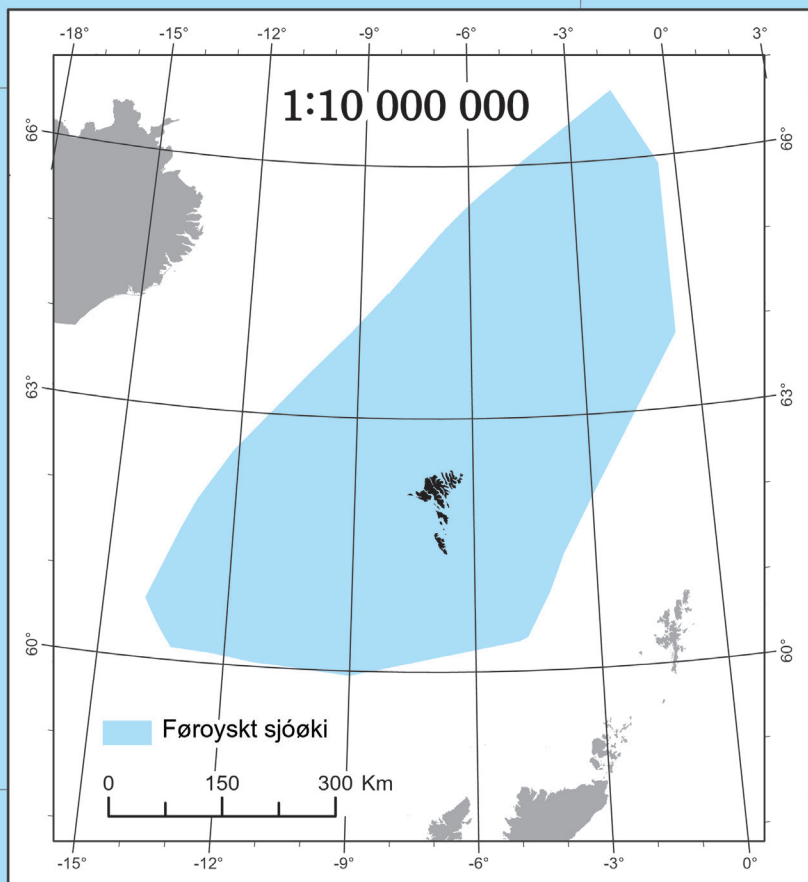

FØROYAR

1:200 000

Teknlýsing

- | | | | |
|---|---------------|---|-------------------|
| ● | Býur/bygd | — | Størrí vegur |
| ○ | Onnur bygd | — | Minni vegur |
| ○ | Avtoftað bygd | — | Annar vegur |
| • | Fjallatindur | — | Vegur, í gerð |
| ⊕ | Tyrlupallur | — | Tunnil |
| ⊕ | Vindmyllulund | — | Tunnil, eitt spor |
| ⊕ | Flogvøllur | — | Tunnil, í gerð |
| — | Á | — | Ferjuleið |
| ■ | Bygt øki | — | Hagagøta |
| ■ | Bøur | — | Veganummar |
| ■ | Vatn | — | Oyggjarleið |
| | | — | Hæddarkurva 50 m |