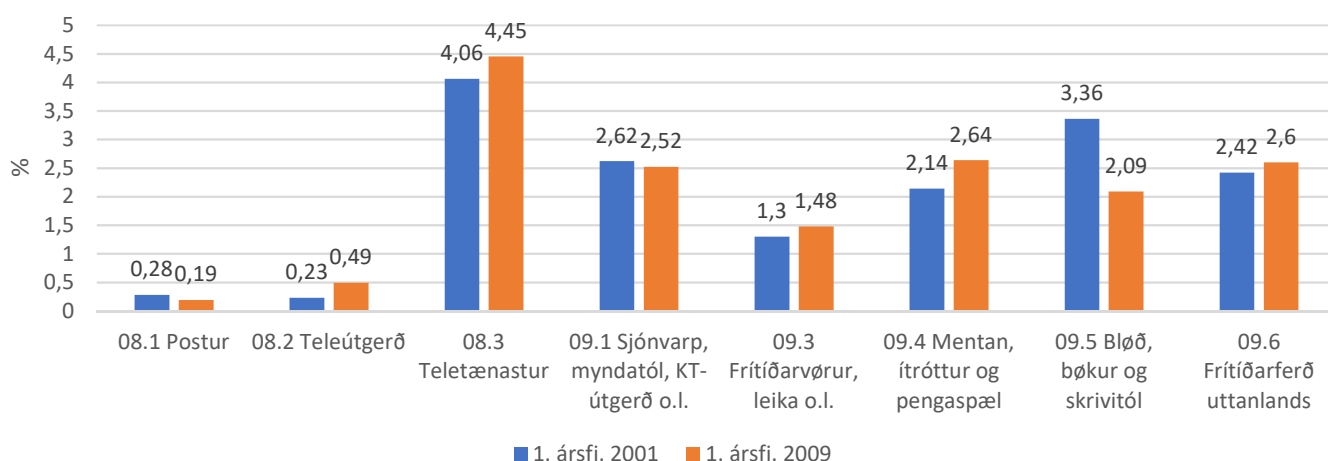

Samskipti, frítíð og mentan

Brúksmynstur – víðkað

Øll tølini omanfyri eru at finna á Hagstovu Føroya: "IPO2060 Vektargrundarlag undir brúkaraprístalinum, prosentbýti skift á vørubólkar og tíðarskeið". eru næmingarnir væl fyri tøkniliga, ber til hjá teimum at fara inn at kanna fleiri tøl.

vørubólkar * ☒ ☐ ☐ ☐ Tilsamans 53 Valt 0 BRÚKARAPRISTAL SAMANLAGT 01 MATUR OG DREKKA 01.1 Matur 01.2 Drekkja 02 RÚSDREKKA OG TUBBAK 02.1 Rúsdrekkja Leita ____ ➤ ☐ Byrjan á teksti	tíðarskeið * ☒ ☐ ☐ ☐ Tilsamans 2 Valt 0 1. ársfj. 2001 1. ársfj. 2009 Leita ____ ➤ ☐ Byrjan á teksti