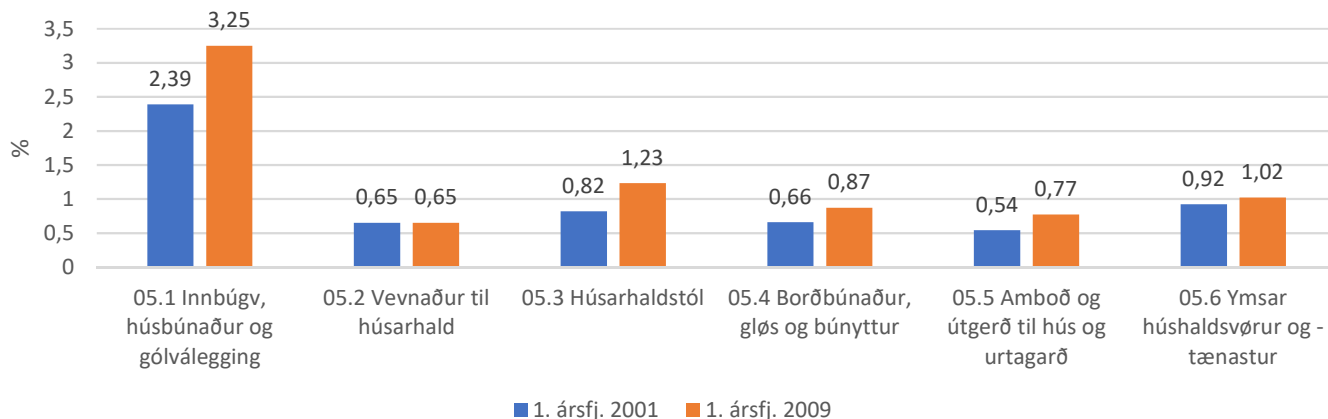

Húsbúnaður, húsarhaldstól o.l.