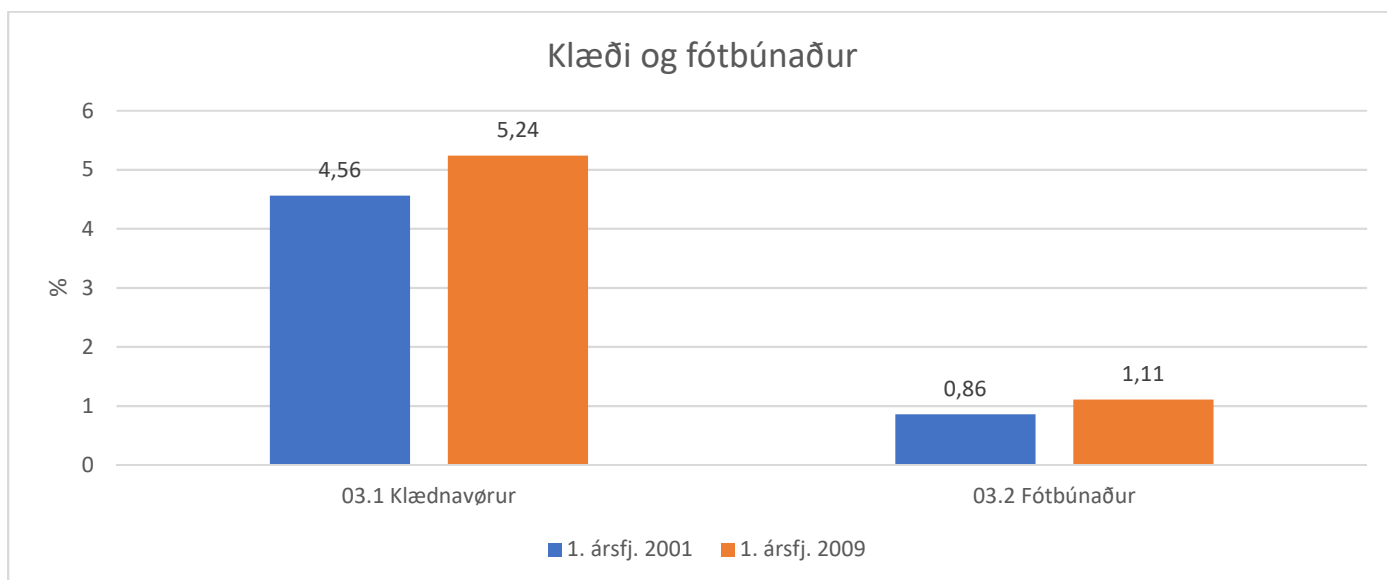

Brúksmynstur

Næmingabók, síða 6-9

Førleikar:

- At lesa einfaldar hagtalsmyndir og tabellir. At lesa stórri, torskildari hagtalstilfar, umframt at samanbera ymisk hagtøl.

Tað finnast ekki nógv tøl fyrri brúksmynstrið hjá føroyingum. Tvær kanningar finnast frá 1998 og 2007, ið liggja sum grund undir vektunum fyrri brúkaraprístalið frá ávikavíst 2001 og 2009. Hendan seinna er framvegis galdandi.

- Les hesi tøl saman við næmingunum.
- Tosið um prosentbýti og tendensir (rák).
- Kjakist um hvussu støðan kann hugsast vera í 2018. Bið næmingarnar grundgeva.