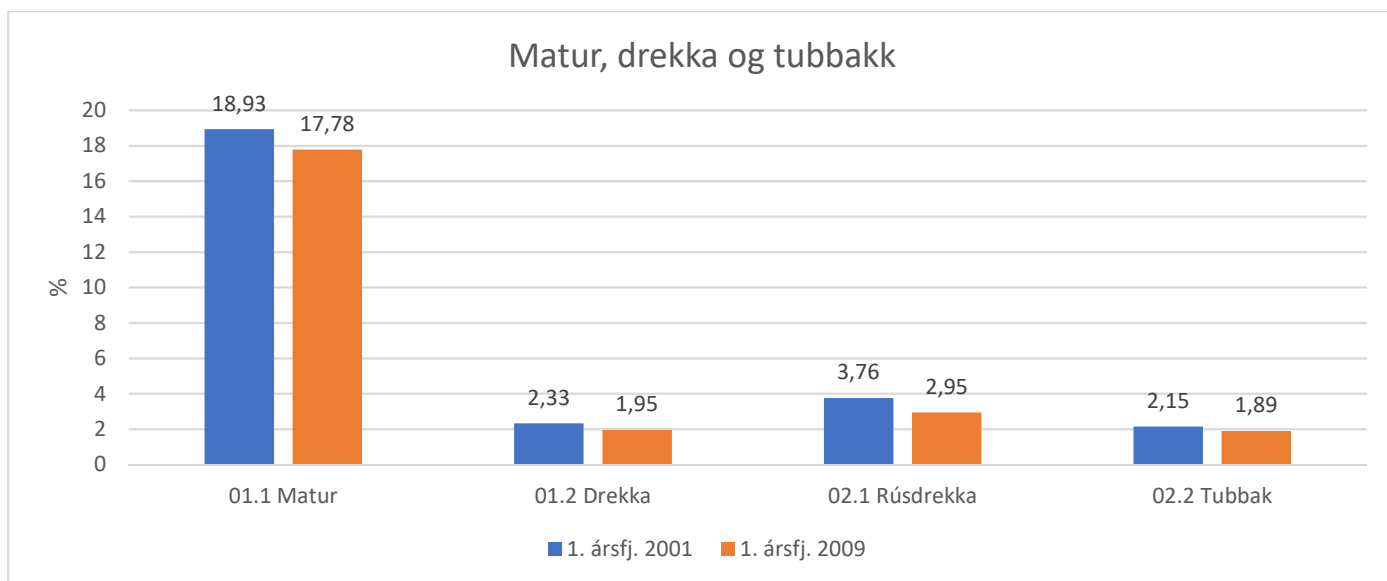

Brúksmynstur

Næmingabók, síða 6-9

Førleikar:

- At lesa einfaldar hagtalsmyndir og tabellir. At lesa stórri, torskildari hagtalstilfar, umframt at samanbera ymisk hagtøl.

Tað finnast ekki nógv tøl fyrri brúksmynstrið hjá føroyingum. Tvær kanningar finnast frá 1998 og 2007, ið liggja sum grund undir vektunum fyrri brúkaraprístalið frá ávikavíst 2001 og 2009. Hendan seinna er framvegis galdandi.

- Les hesi tøl saman við næmingunum.
- Tosið um prosentbýti og tendensir (rák).
- Kjakist um hvussu støðan kann hugsast vera í 2018. Bið næmingarnar grundgeva.